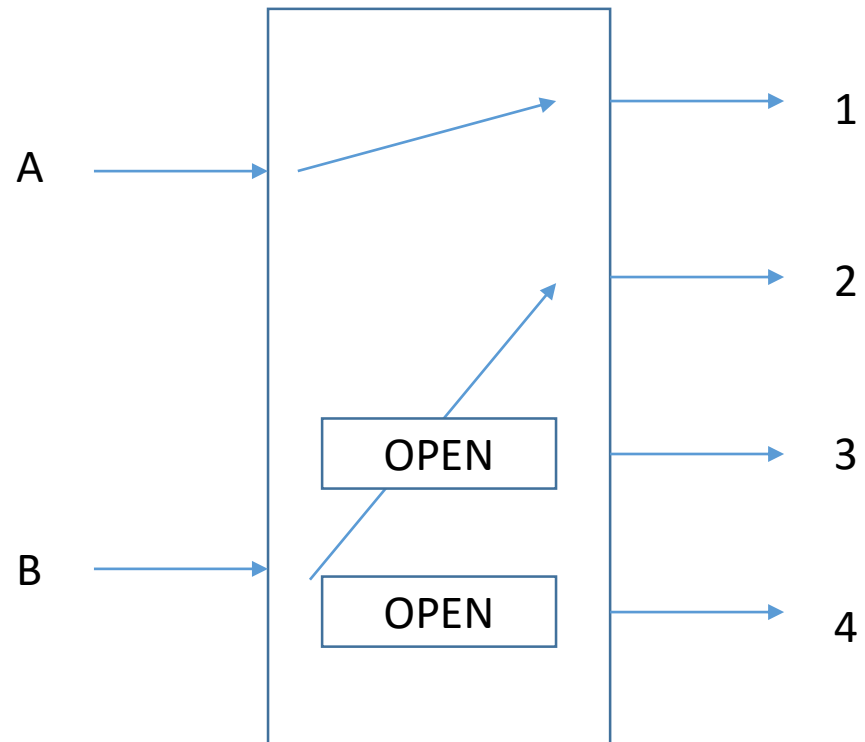

EMRS-2x4-75-01A

A1B2;