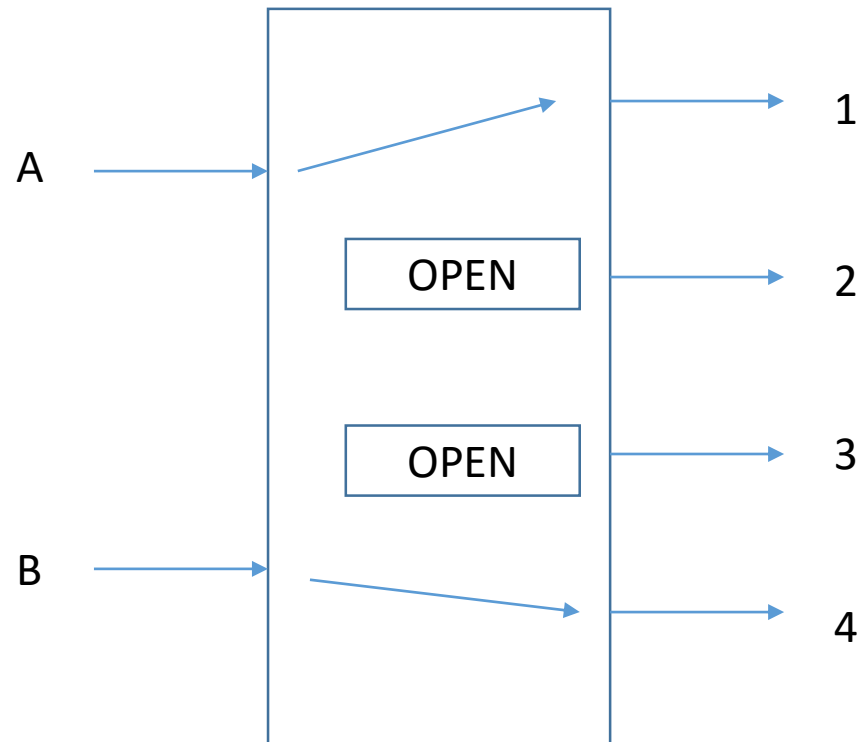

W432 x 2U x D350

EMRS-2x4-75-01A 為 unterminated Type ,沒使用 Port 為 開路阻抗

EMRS-2x4-75-01A-T 為 Terminated Type ,沒使用 Port 為 Terminated 75 OHM

EMRS-2x4-75-01A & EMRS-2x4-75-01A 尺寸相同 ,W432 x 2U x D350

接頭 75 OHM N( Female )

Freq. Range : 5MHz ~ 2200MHz

EMRS-2x4-75-01A

**A1B4;**

EMRS-2x4-75-01A-T

**A1B4;**

EMRS-2x4-75-01A

A1B2;

EMRS-2x4-75-01A-T