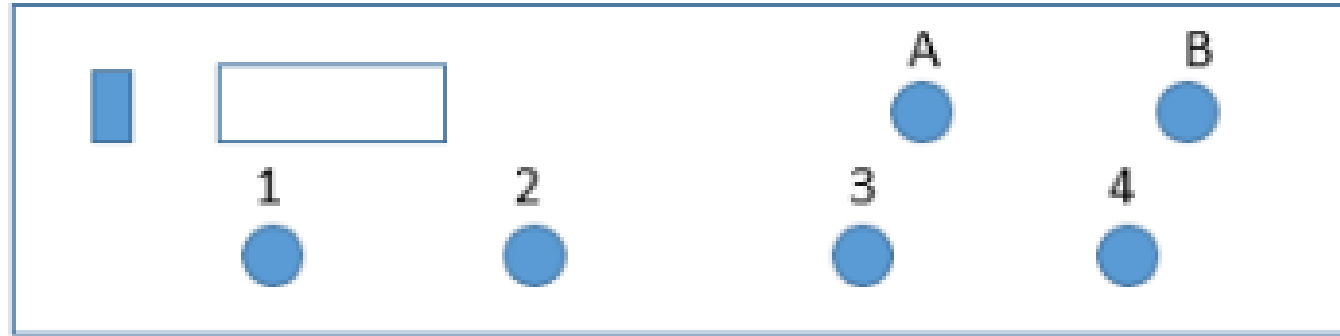

W432 x 2U x D350

EMRS-2x4-75-01A 為 unterminated Type ,沒使用 Port 為 開路阻抗

EMRS-2x4-75-01A-T 為 Terminated Type ,沒使用 Port 為 Terminated 75 OHM

EMRS-2x4-75-01A & EMRS-2x4-75-01A 尺寸相同 ,W432 x 2U x D350

接頭 75 OHM N( Female )