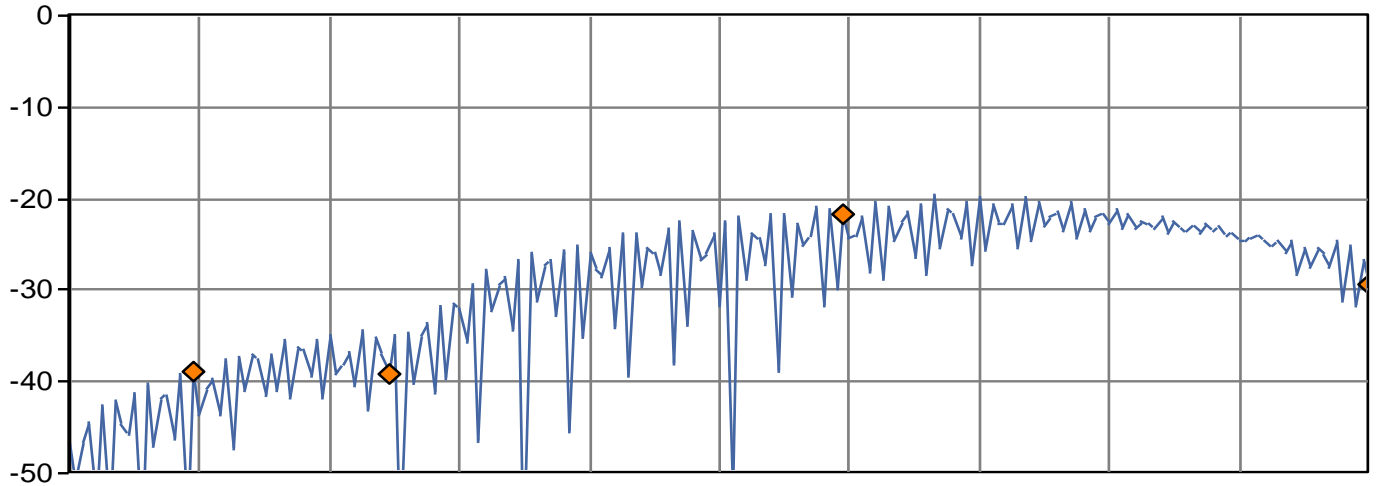

義政科技股份有限公司

品名 : RF Cable C0558
Start : 100.0000MHz
Mark1 : -0.23 @ 2000.0000MHz
Mark3 : -0.69 @ 12000.0000MHz

料號 : EC-S104-50-0101S
Stop : 20000.0000MHz
Mark2 : -0.32 @ 5000.0000MHz
Mark4 : -0.62 @ 20000.0000MHz

SN : C0558-140807127
Date : 2014/08/07
Ref : 0dB
Scale : 1.00dB
Test By K-Lin

Channel 1 - Insertion Loss

Mark1 : -38.95 @ 2000.0000MHz
Mark3 : -21.58 @ 12000.0000MHz

Mark2 : -39.05 @ 5000.0000MHz
Mark4 : -29.28 @ 20000.0000MHz

Ref : 0dB
Scale : 10.00dB

Channel 2 - Return Loss

Mark1 : 1.02 @ 2000.0000MHz
Mark3 : 1.18 @ 12000.0000MHz

Mark2 : 1.02 @ 5000.0000MHz
Mark4 : 1.07 @ 20000.0000MHz

Ref : 1.00
Scale : 1.00

Channel 2 - VSWR