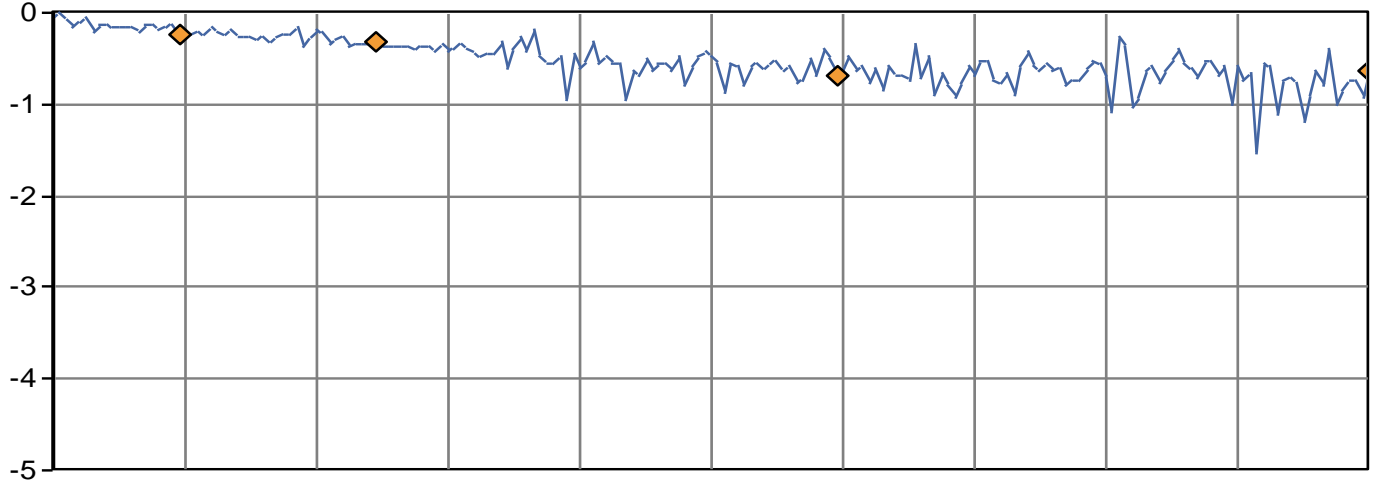

義政科技股份有限公司

品名 : RF Cable C0558
Start : 100.0000MHz
Mark1 : -0.23 @ 2000.0000MHz
Mark3 : -0.69 @ 12000.0000MHz

料號 : EC-S104-50-0101S
Stop : 20000.0000MHz
Mark2 : -0.32 @ 5000.0000MHz
Mark4 : -0.62 @ 20000.0000MHz

SN : C0558-140807127
Date : 2014/08/07
Ref : 0dB
Scale : 1.00dB
Test By K-Lin

Channel 1 - Insertion Loss

Mark1 : -38.95 @ 2000.0000MHz
Mark3 : -21.58 @ 12000.0000MHz

Mark2 : -39.05 @ 5000.0000MHz
Mark4 : -29.28 @ 20000.0000MHz

Ref : 0dB
Scale : 10.00dB

Channel 2 - Return Loss

Mark1 : 1.02 @ 2000.0000MHz
Mark3 : 1.18 @ 12000.0000MHz

Mark2 : 1.02 @ 5000.0000MHz
Mark4 : 1.07 @ 20000.0000MHz

Ref : 1.00
Scale : 1.00

Channel 2 - VSWR